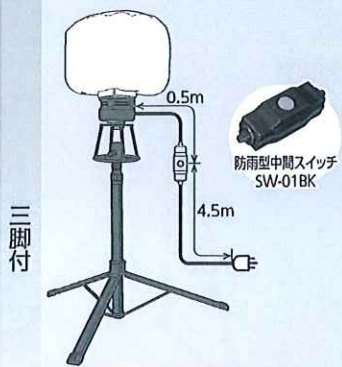

ON/OFFスイッチ付

LBA-150L-SW
JANコード/4937305-06508-2
梱包数/2 元払発送単位/1
標準価格(税別) **95,000円**