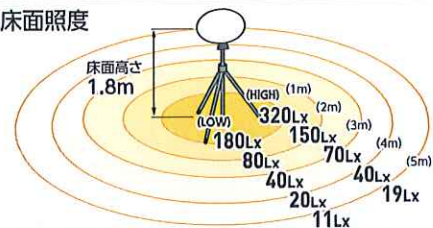

■ 床面照度

※上記照度は当社実測値のため、使用環境下により異なります。