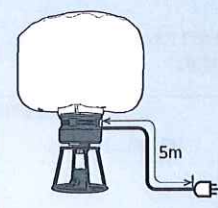

■ 床面照度

※上記照度は当社実測値のため、使用環境下により異なります。

■ サイズ・質量

LBA-150D-SW  
JANコード/4937305-06507-5  
梱包数/4 元払発送単位/1  
標準価格(税別) **85,000円**

LBA-150D-50K  
JANコード/4937305-06505-1  
梱包数/4 元払発送単位/1  
標準価格(税別) **80,000円**

NEWS RELEASE