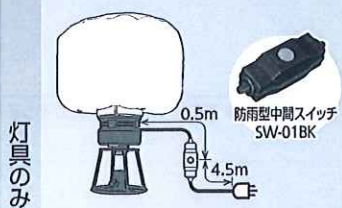

■ サイズ・質量

LBA-150D-SW
JANコード/4937305-06507-5
梱包数/4 元払発送単位/1
標準価格(税別) **85,000円**