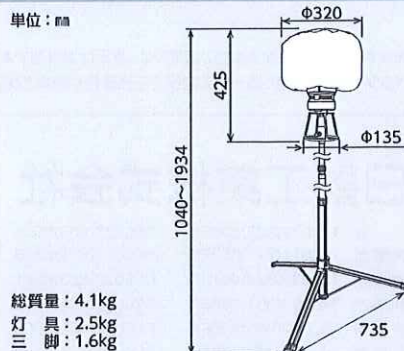

LEDミニバルーンライト

川よく大を制す  
現場の太一番に!!

マイノミー  
My Know Me

※23-026-②  
仕様詳細追加

定格光束 19200Lm (Higt) 10900Lm (Low)	光源色 昼白色 (5000K)
質量 灯具+三脚 4.1kg	照射角 360度
	電線長 約5m

LED 150 W	屋外型IP65
	100V専用

商品紹介は  
こちら>>

超軽量なのに大光量!  
この明るさをそのままに

■ 付属(収納バッグ)

ON/OFFスイッチ付

LBA-150L-SW  
JANコード/4937305-06508-2  
梱包数/2 元払発送単位/1  
標準価格(税別) **95,000円**

ON/OFFスイッチなし

LBA-150L-50K  
JANコード/4937305-06499-3  
梱包数/2 元払発送単位/1  
標準価格(税別) **90,000円**

■ 照度

■ 鉛直面照度	(1m)	(2m)	(3m)	(4m)	(5m)	中心照度
(HIGH)	1290 Lx	370 Lx	190 Lx	110 Lx	80 Lx	
(LOW)	710 Lx	210 Lx	100 Lx	60 Lx	40 Lx	

■ 床面照度

※上記照度は当社実測値のため、使用環境下により異なります。

■ サイズ・質量

LBA-150D-SW  
JANコード/4937305-06507-5  
梱包数/4 元払発送単位/1  
標準価格(税別) **85,000円**

LBA-150D-50K  
JANコード/4937305-06505-1  
梱包数/4 元払発送単位/1  
標準価格(税別) **80,000円**

NEWS RELEASE

### スタンダード三脚 S-01

●サイズ：W913×H1207~1930mm  
 ●質量：6.5kg

積載荷重  
**20kg**  
(最大)

JANコード/4937305-03256-5  
 梱包数/2 元払発送単位/4  
 標準価格(税別) **17,500円**