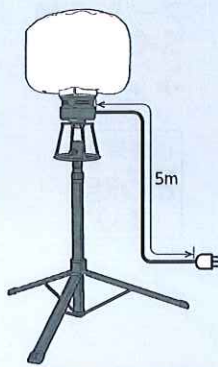

ON/OFFスイッチなし

LBA-150L-50K
JANコード/4937305-06499-3
梱包数/2 元払発送単位/1
標準価格(税別) **90,000円**

■ 照度

■ 鉛直面照度	(1m)	(2m)	(3m)	(4m)	(5m)	中心照度
(HIGH)	1290 Lx	370 Lx	190 Lx	110 Lx	80 Lx	
(LOW)	710 Lx	210 Lx	100 Lx	60 Lx	40 Lx