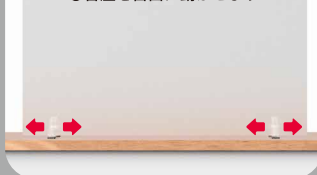

# ウイルス対策 飛散防止板 半透明タイプ

●半透明なのでプライバシーを守り、光も通します。

●簡単に設置、移動ができる軽量タイプです。

※台座位置は自由に移動、固定が可能・下部に配線も通せます。

① 脚に滑り止めをつけます。

② 両側をひっぱり、間を開けて板を挟みます。

●台座を自由に動かせます

●飲食店の感染対策にも

## 各サイズ・仕様

- 飛散防止板マットSS t3.0×W450×H600(材質PS)…樹脂製台座付(材質PP+EVA) **VMP-M01SS**
- 飛散防止板マットLL t3.0×W900×H600(材質PS)…樹脂製台座付(材質PP+EVA) **VMP-M01LL**
- 飛散防止板マットWL t3.0×W1200×H600(材質PS)…樹脂製台座付(材質PP+EVA) **VMP-M01WL**