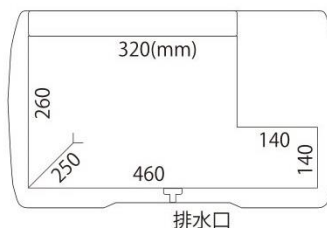

充電式冷蔵・冷凍庫 フリザクス 30L

品番：FFB-30LB

JANコード：4580390323713

本体サイズ：幅586×奥行356×高さ378mm

収納容量：30L

製品重量：11.4kg

内蔵バッテリー：リチウムイオン電池3.7V 15600mAh

充電時間：4~5時間

アダプター定格：入力 AC100~240V 2A 50/60Hz

出力 DC14.5V 6A

車両電圧：DC12・24V

消費電力：作動時：40W（最大） 待機時：0.1W

温度制御範囲：-20℃~+20℃

冷却方式：コンプレッサー 冷媒ガスR134a

製品保証：1年

付属品